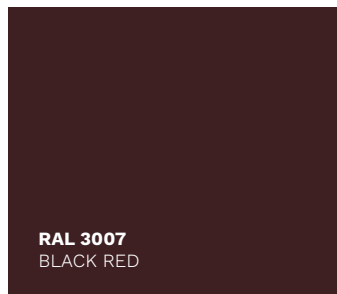

Carta RAL CLASSIC para **termolac**®