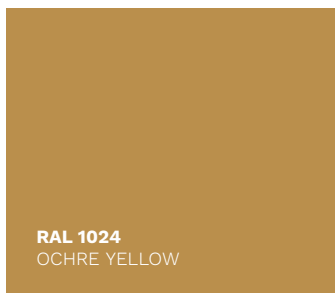

Carta RAL CLASSIC para **termolac**®