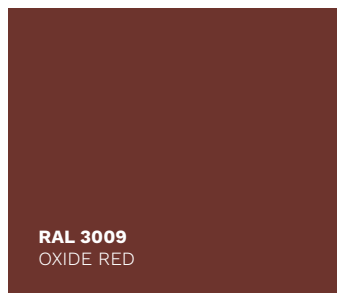

Carta RAL CLASSIC para **termolac**®